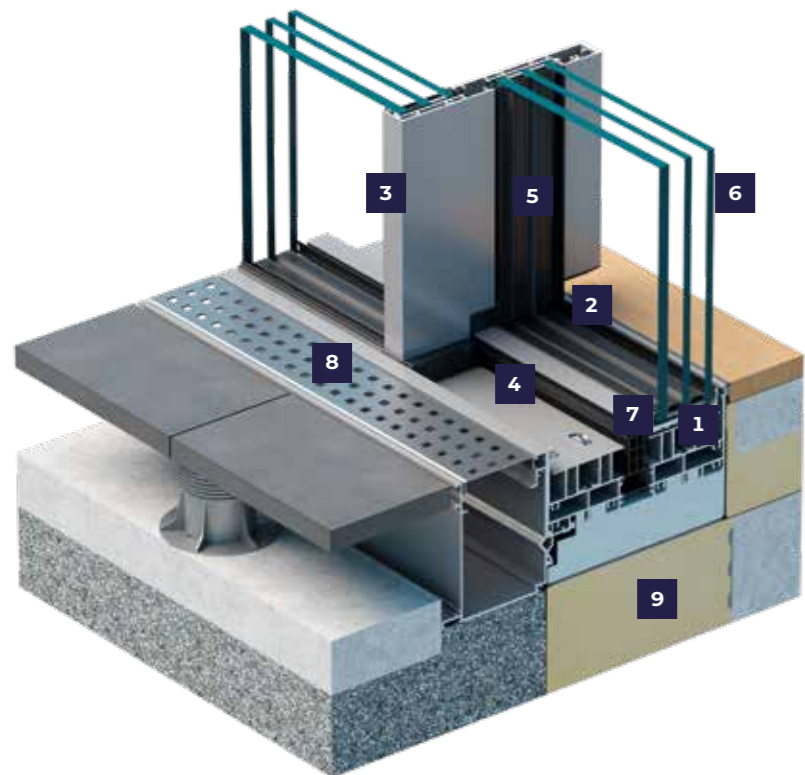

Rámová profilace je **neviditelná** díky kompletnímu zabudování do ostění. Na rozdíl od většiny výrobků na trhu je i křídlo zcela **skryto**. Viditelná je pouze 25 mm svíslá linie ve středové části.

Pojezdy v prahu zajišťují **tichý a plynulý chod** a na přání je možné vybavit křídla pohonem na dálkové ovládání s nosností až **1200 kg**. Radarová kontrola pohybu se postará o **bezpečný chod** křídla.

Zažijte jedinečný, nerušený výhled z vašeho domu!

BEZRÁMOVÝ
POSUVNÝ SYSTÉM

CHARAKTERISTIKA

- 1 neviditelný rám hloubky 190 mm zabudovaný v ostění
- 2 neviditelné křídlo hloubky 71 mm zcela zapuštěné v rámu
- 3 svislá linie křídla pouhých 25 mm
- 4 bezbariérový rám hloubky 23 mm
- 5 křídlo výšky až 4 m a váhy až 1200 kg
- 6 3-skla tloušťky 52 - 60 mm
- 7 pojezdy v nerezí nebo černém polyamidu
- 8 skryté odvodnění svedené do systémového žlabu s nerezovým roštem
- 9 přesná montáž na regulačních konzolách