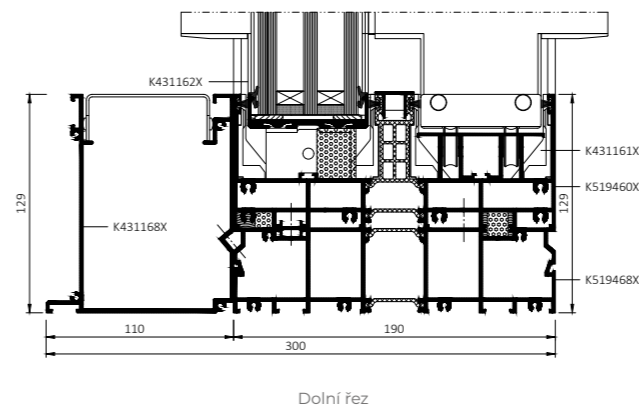

BEZRÁMOVÝ POSUVNÝ SYSTÉM