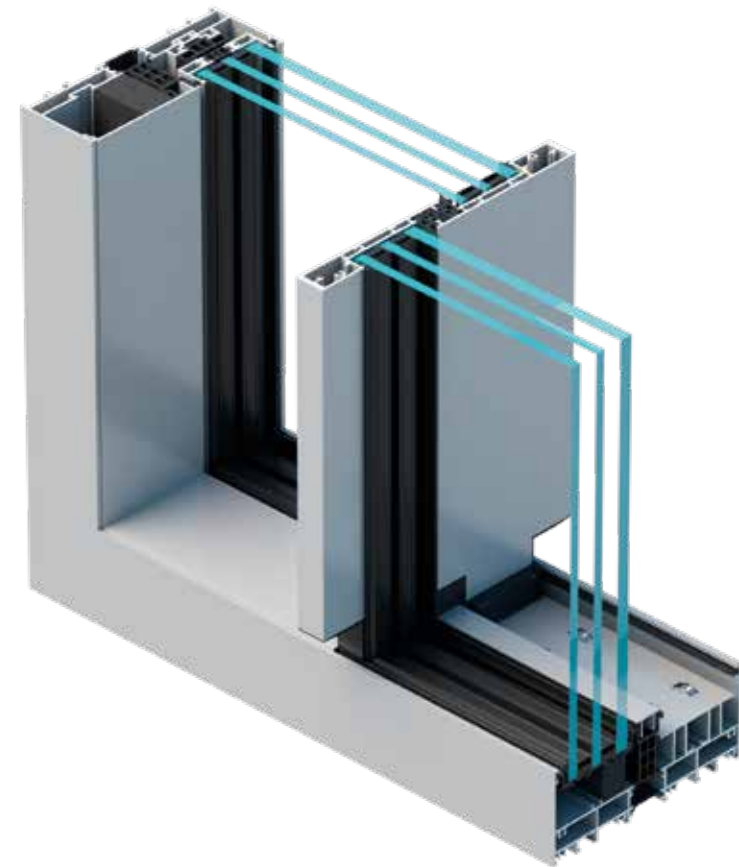

BEZRÁMOVÝ POSUVNÝ SYSTÉM