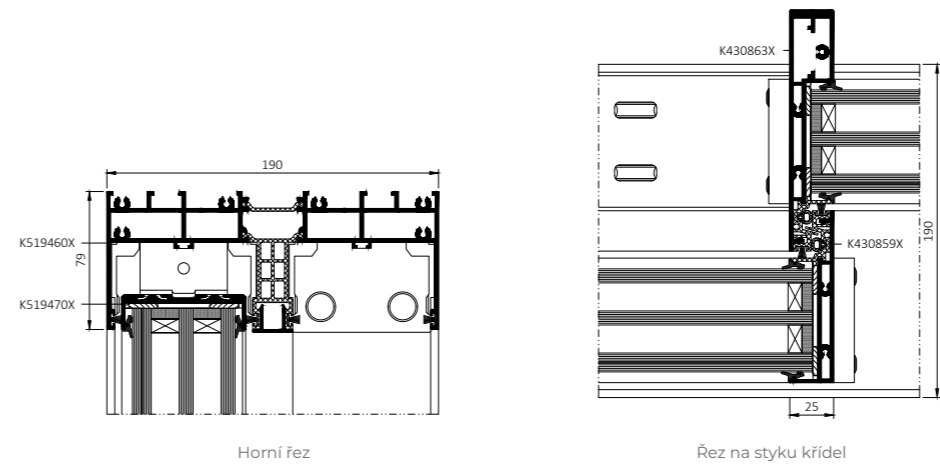

BEZRÁMOVÝ POSUVNÝ SYSTÉM