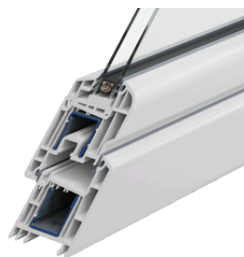

Double et triple vitrage

Ce système de profilé convient tant au double qu'au triple vitrage.

Parclose droite ou design

Choisissez une parclose droite basique ou une aile ronde design.

Excellente stabilité

Les profils de fenêtre sont constitués de plastiques de première qualité de la société Rehau.

Un système éprouvé au fil des années

Profil d'une profondeur de 70 mm avec une composition unique de 5 chambres isolantes.

SÉRIE LIGNE CLASSIQUE

Version de base avec une aile droite.

SÉRIE LIGNE DESIGN

Aile au design brillant avec fonction intégrée bandes de gouttières.

Les fenêtres sont réalisées avec un joint d'arrêt de couleur grise ou noire, les croisillons à l'intérieur sont biseautés. Le vitrage standard est assuré par un double vitrage isolant. Nous produisons des fenêtres de la série Classic en formes rectangulaires, inclinées et cintrées et dans toutes les variantes de couleurs. Les cadres de fenêtres et de portes SULKO sont très faciles à entretenir grâce à la finition haute définition lisse et de haute qualité. Cette technologie assure une haute résistance de la surface des profilés en plastique contre la pollution et élimine les effets agressifs du milieu environnant.